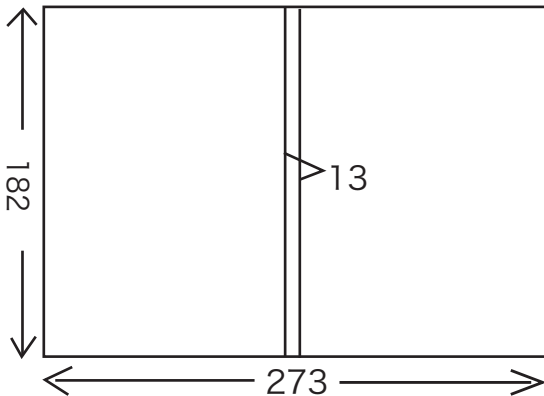

注意事項 ジャケット

1. トールケース

2. ジュエル & スリム

3. バックジャケット

4. BD 専用ケース

- ◇Adobe Illustrator(バージョン CS5 以下)
- ◇カラーモードは CMYK、フォントは全てアウトライン化して下さい
- ◇トンボは【フィルタ→クリエイト→トリムマーク】で作成して下さい
- ◇文字や画像などは外枠より 3mm 程度内側に入れて下さい
- ◇背景は外枠より 2～3mm はみ出す様にして、塗り足しを付けて下さい
- ◇配置画像の解像度は 350dpi～400dpi にして下さい
- ◇実線をガイドの代わりに使用しないで下さい
- ◇ミシン目の位置には印をつけて下さい
- ◇DVD コピーの場合は文字打ち「DVD」を使用して下さい（システムロゴは使用不可）
- ◇BD コピーの場合は文字打ち「BD」を使用して下さい（システムロゴは使用不可）
- ◇DVD プレスの場合はシステムロゴ（DVD マーク）を使用して下さい