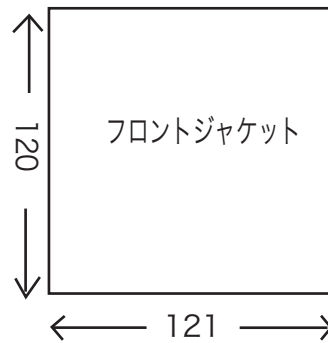

注意事項 ジャケット

1. トールケース

2. ジュエル & スリム

3. バックジャケット

4. BD 専用ケース

- ◇Adobe Illustrator(バージョン CS5 以下)
- ◇カラーモードは CMYK、フォントは全てアウトライン化して下さい
- ◇トンボは【フィルタ→クリエイト→トリムマーク】で作成して下さい
- ◇文字や画像などは外枠より 3mm 程度内側に入れて下さい
- ◇背景は外枠より 2～3mm はみ出す様にして、塗り足しを付けて下さい
- ◇配置画像の解像度は 350dpi～400dpi にして下さい
- ◇実線をガイドの代わりに使用しないで下さい
- ◇ミシン目の位置には印をつけて下さい
- ◇DVD コピーの場合は文字打ち「DVD」を使用して下さい（システムロゴは使用不可）
- ◇BD コピーの場合は文字打ち「BD」を使用して下さい（システムロゴは使用不可）
- ◇DVD プレスの場合はシステムロゴ（DVD マーク）を使用して下さい