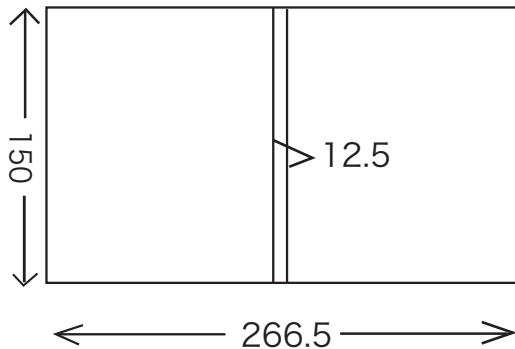

注意事項 ジャケット

1. トールケース

2. ジュエル & スリム

3. バックジャケット

4. BD 専用ケース

- ◇Adobe Illustrator(バージョン CS5 以下)
- ◇カラーモードは CMYK、フォントは全てアウトライン化して下さい
- ◇トンボは【フィルタ→クリエイト→トリムマーク】で作成して下さい
- ◇文字や画像などは外枠より 3mm 程度内側に入れて下さい
- ◇背景は外枠より 2～3mm はみ出す様にして、塗り足しを付けて下さい
- ◇配置画像の解像度は 350dpi～400dpi にして下さい
- ◇実線をガイドの代わりに使用しないで下さい
- ◇ミシン目の位置には印をつけて下さい
- ◇DVD コピーの場合は文字打ち「DVD」を使用して下さい（システムロゴは使用不可）
- ◇BD コピーの場合は文字打ち「BD」を使用して下さい（システムロゴは使用不可）
- ◇DVD プレスの場合はシステムロゴ（DVD マーク）を使用して下さい