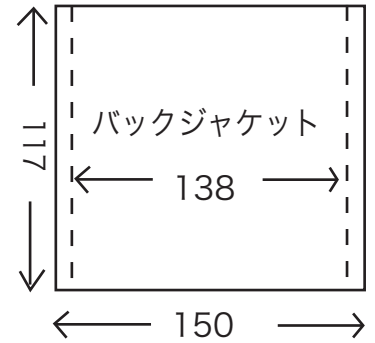

注意事項 ジャケット

1. トールケース

2. ジュエル & スリム

3. バックジャケット

4. BD 専用ケース

- ◇Adobe Illustrator(バージョン CS5 以下)
- ◇カラーモードは CMYK、フォントは全てアウトライン化して下さい
- ◇トンボは【フィルタ→クリエイト→トリムマーク】で作成して下さい
- ◇文字や画像などは外枠より 3mm 程度内側に入れて下さい
- ◇背景は外枠より 2～3mm はみ出す様にして、塗り足しを付けて下さい
- ◇配置画像の解像度は 350dpi～400dpi にして下さい
- ◇実線をガイドの代わりに使用しないで下さい
- ◇ミシン目の位置には印をつけて下さい
- ◇DVD コピーの場合は文字打ち「DVD」を使用して下さい（システムロゴは使用不可）
- ◇BD コピーの場合は文字打ち「BD」を使用して下さい（システムロゴは使用不可）
- ◇DVD プレスの場合はシステムロゴ（DVD マーク）を使用して下さい